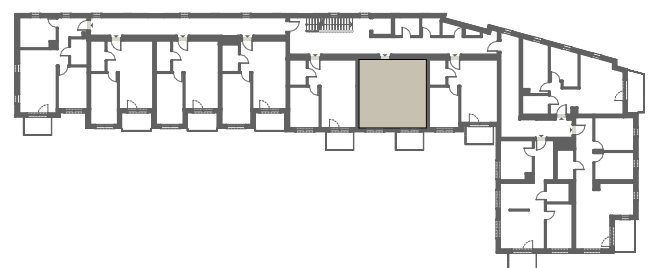

RZUT MIESZKANIA

ZESTAWIENIE POWIERZCHNI

1. P. DZIENNY+ANEKS KUCH.	24,73m ²
2. ŁAZIENKA	3,99m ²
3. SYPIALNIA	11,09m ²

RAZEM:	39,81m²
4. BALKON	4,09m ²

LOKALIZACJA BUDYNKU

LOKALIZACJA W BUDYNKU

PIĘTRO II