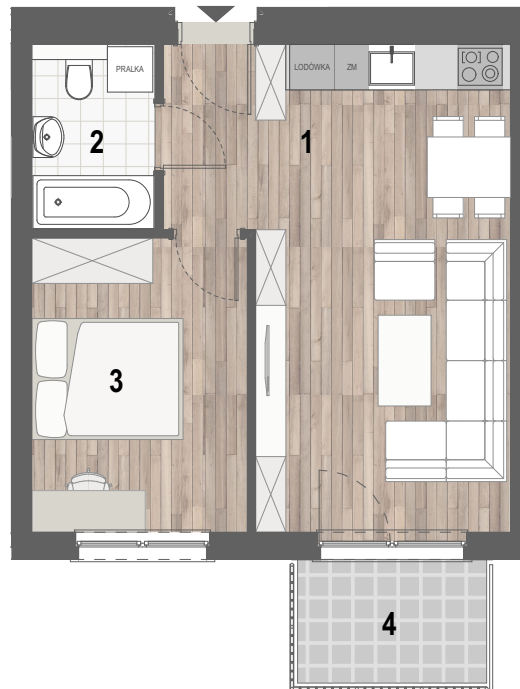

RZUT MIESZKANIA

ZESTAWIENIE POWIERZCHNI

1. P. DZIENNY+ANEKS KUCH.	24,73m ²
2. ŁAZIENKA	3,99m ²
3. SYPIALNIA	11,09m ²

RAZEM:	39,81m²
4. BALKON	4,09m ²

LOKALIZACJA BUDYNKU

LOKALIZACJA W BUDYNKU

PIĘTRO II